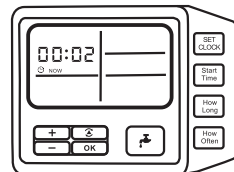

A Setare data si ora