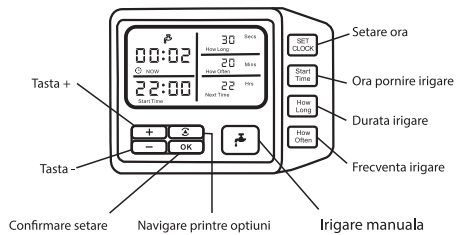

Instalare baterii

Sunt necesare 2 baterii alcaline AA

Desfaceti capacul de pe compartimentul pentru baterie, instalati bateria si puneti capacul la loc. Inchideti bine capacul pentru a pastra rezistenta la apa a programatorului.

NOTA: la un minut dupa instalarea bateriei, va fi afisata pe ecran pictograma de baterie incarcata.

Intretinere

Instalare