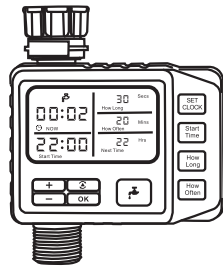

200x145mm

Programator pentru irigare PNI WT11 PRO

Manual de utilizare

Taste si functii