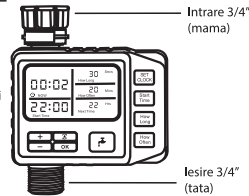

200x145mm

Programator pentru irigare PNI WT11 PRO

Manual de utilizare

Taste si functii

Instalare baterii

Sunt necesare 2 baterii alcaline AA

Desfaceti capacul de pe compartimentul pentru baterie, instalati bateria si puneti capacul la loc. Inchideti bine capacul pentru a pastra rezistenta la apa a programatorului.

NOTA: la un minut dupa instalarea bateriei, va fi afisata pe ecran pictograma de baterie incarcata.

Intretinere

Instalare

A Setare data si ora

Rotiti butonul pe optiunea SET CLOCK apoi apasati **OK** pentru a seta ora si minutele. Apasati **+** **-** pentru a creste sau descreste valoarea. Apasati **OK** pentru a confirma.

B Ora pornire irigare

Rotiti butonul pe optiunea SET TIME apoi apasati **OK** pentru a seta ora si minutele. Apasati **+** **-** pentru a creste sau descreste valoarea. Apasati **OK** pentru a confirma.

C Durata irigare

Rotiti butonul pe optiunea HOW LONG Apasati **+** **-** pentru a creste sau descreste valoarea. Optiuni: OFF, 10-55sec/5 sec., 1-59 min/1 min, 1-99 ore/1 ora Apasati **OK** pentru a confirma.

D Frecventa irigare

Rotiti butonul pe optiunea HOW OFTEN Apasati **+** **-** pentru a creste sau descreste valoarea. Optiuni: 1-59 min/1 min., 1-23 ore/1 ora, 1-7 zile/1 zi Apasati **OK** pentru a confirma.

E Irigare manuala

Apasati **MAN** timp de 3 secunde pana cand pictograma apare pe ecran. Setati durata de irigare apasand butoanele **+** **-** Apasati **OK** pentru a confirma. Cand timpul setat a expirat, irigarea se va opri automat. Daca doriti sa opriti manual irigarea, apasati timp de 3 secunde butonul **MAN**.

Declaratie de conformitate simplificata