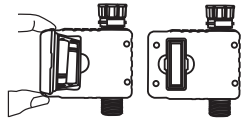

Instalare baterii

Sunt necesare 2 baterii alcaline AA

Desfaceti capacul de pe compartimentul pentru baterie, instalati bateria si puneti capacul la loc. Inchideti bine capacul pentru a pastra rezistenta la apa a programatorului.

NOTA: la un minut dupa instalarea bateriei, va fi afisata pe ecran pictograma de baterie incarcata.

Intretinere

Instalare