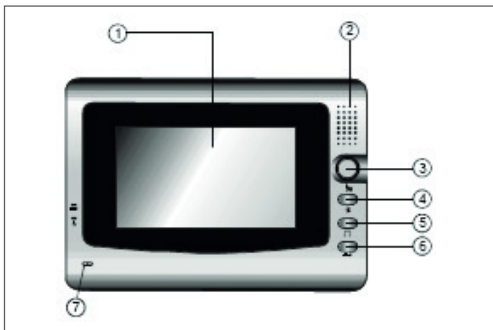

SPECIFICATII TEHNICE

- Diagonala ecran: 7 inch
- Rezolutie ecran: 800 x 600px
- Durata de afisare a imaginii video pe monitor:
 - apelare fara raspuns: 30 secunde
 - previzualizare camera (prin apasarea butonului 

DESCRIERE BUTOANE SI FUNCTII

PNI DF-926 este un sistem de control acces compus dintr-o unitate de interior (monitor) si o unitate de exterior (camera video). Sistemul permite previzualizarea vizitatorului, comunicarea cu acesta si accesul acestuia prin deblocarea yalei de la distanta.

Unitatea de interior:

1. Ecran
2. Difuzor
3. Buton pentru intercom si previzualizare
4. Buton alarma
5. Buton selectare sonerie
6. Buton deblocare yala
7. Microfon