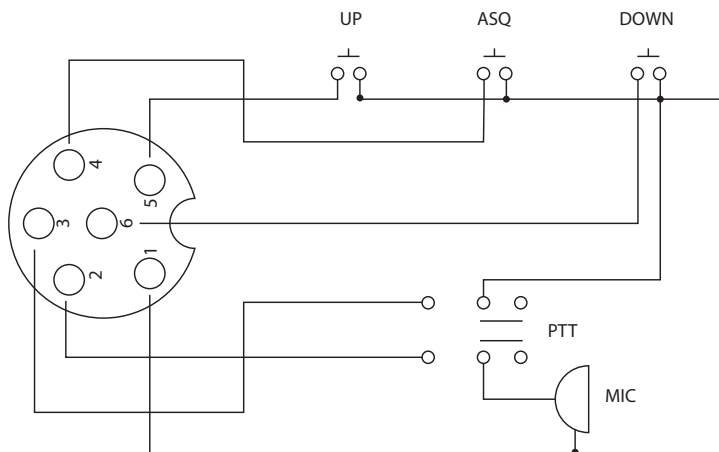

MIKROFON 6-PINOWY DO RADIOTELEFONÓW CB

Kompatybilny z radiotelefonami CB PNI:

- PNI Escort HP 8000L
- PNI Escort HP 8001L
- PNI Escort HP 8024
- PNI Escort HP 9001 PRO
- PNI Escort HP 9500
- PNI Escort HP 8900

Kompatybilny z innymi 6-pinowymi radiotelefonami CB, poprzez konfigurację pinów.

GLÓWNE CECHY:

- Liczba pinów: 6
- Przyciski zmiany kanału: Tak
- Przycisk włączania/wyłączania ASQ: Tak
- Wymiary: 50 x 25 x 75 mm

KONFIGURACJA PINÓW

PIN1 - GND	PIN4 - ASQ
PIN2 - MIC	PIN5 - UP
PIN3 - PTT	PIN6 - DOWN

1. GND (braid)
2. MIC (white)
3. TX (yellow)
4. ASQ (red)
5. UP (green)
6. DOWN (black)

OPIS PRODUKTU:

Oprócz przycisku PTT (Push to Talk) służącego do nadawania, mikrofon wyposażony jest w przyciski Góra i Dół do zmiany kanału oraz przycisk ASQ do włączania/wyłączania automatycznej blokady szumów.