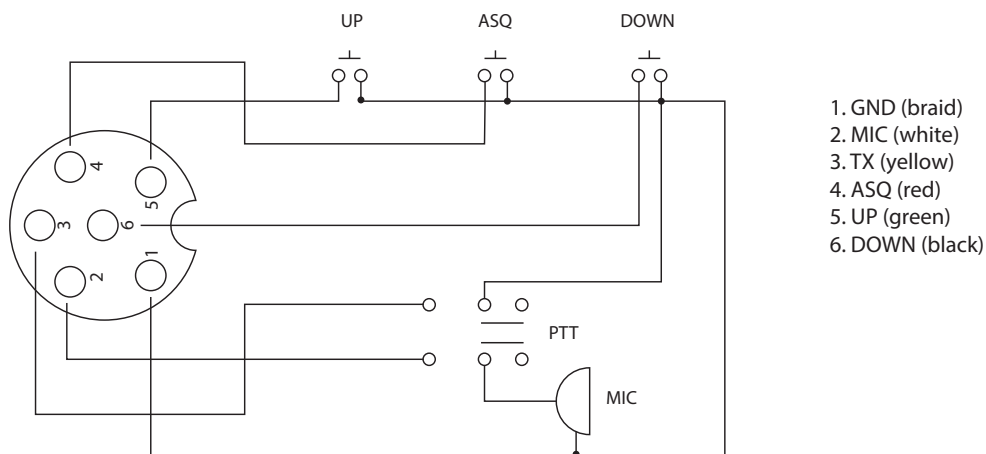

MICROFONO A 6 PIN PER RADIO CB

Compatibile con le radio CB PNI:

- PNI Escort HP 8000L
- PNI Escort HP 8001L
- PNI Escort HP 8024
- PNI Escort HP 9001 PRO
- PNI Escort HP 9500
- PNI Escort HP 8900

Compatibile con altre radio CB a 6 pin, tramite configurazione pin.

CARATTERISTICHE PRINCIPALI:

- Numero di pin: 6
- Pulsanti di cambio canale: sì
- Pulsante di attivazione/disattivazione ASQ: sì
- Dimensioni: 50 x 25 x 75 mm

CONFIGURAZIONE DEI PIN

PIN1 - GND	PIN4 - ASQ
PIN2 - MIC	PIN5 - UP
PIN3 - PTT	PIN6 - DOWN

1. GND (braid)
2. MIC (white)
3. TX (yellow)
4. ASQ (red)
5. UP (green)
6. DOWN (black)

DESCRIZIONE DEL PRODOTTO:

Oltre al pulsante PTT (Push to Talk) utilizzato per trasmettere, il microfono è dotato di pulsanti Up e Down per cambiare canale e pulsante ASQ per attivare/disattivare lo squelch automatico.