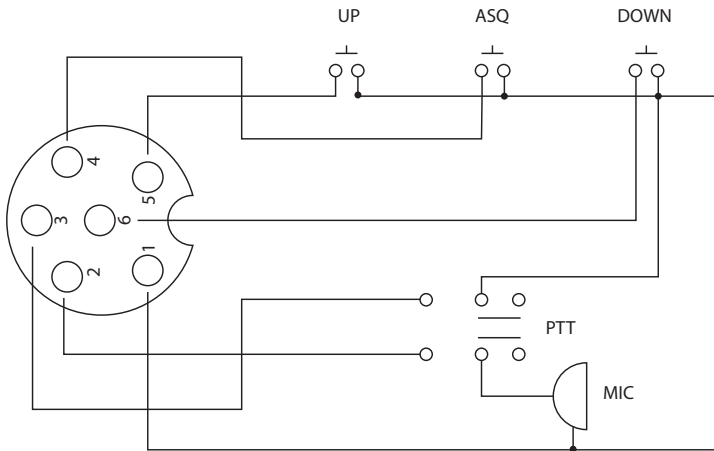

6 TŰS MIKROFON CB RÁDIÓKHOZ

Kompatibilis a PNI CB rádiókkal:

- PNI Escort HP 8000L
- PNI Escort HP 8001L
- PNI Escort HP 8024
- PNI Escort HP 9001 PRO
- PNI Escort HP 9500
- PNI Escort HP 8900

Kompatibilis más 6 tűs CB rádiókkal, tűs konfiguráció szerint.

FŐBB JELLEMZŐI:

- Csapok száma: 6
- Csatornaváltó gombok: Igen
- ASQ be-/kikapcsoló gomb: Igen
- Méretek: 50 x 25 x 75 mm

CSAPOK KONFIGURÁCIÓJA

PIN1 - GND	PIN4 - ASQ
PIN2 - MIC	PIN5 - UP
PIN3 - PTT	PIN6 - DOWN

1. GND (braided)
2. MIC (white)
3. TX (yellow)
4. ASQ (red)
5. UP (green)
6. DOWN (black)

TERMÉKLEÍRÁS:

Az átvitelhez használt PTT (Push to Talk) gombon kívül a mikrofon fel és le gombokkal van felszerelve a csatornaváltáshoz és ASQ gombbal az automatikus zajzár be- és kikapcsolásához.