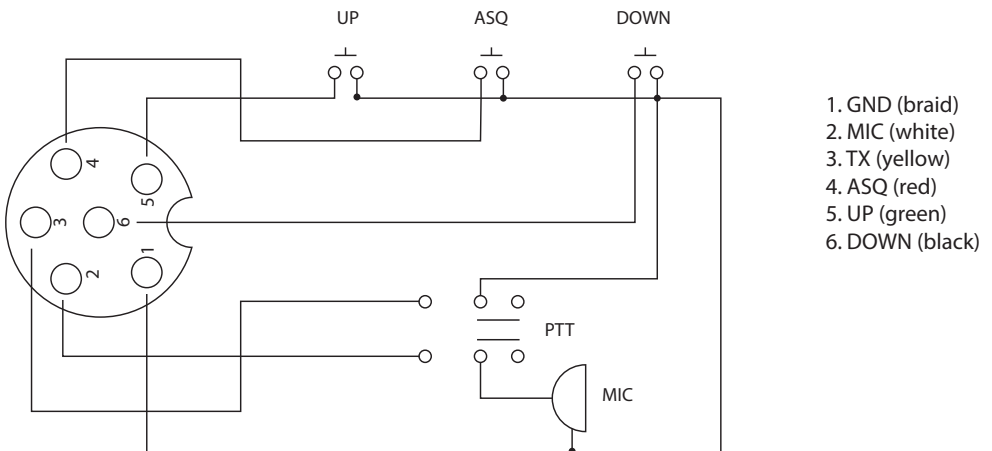

## PRINCIPALES CARACTERÍSTICAS:

- Número de pines: 6
- Botones de cambio de canal: Sí
- Botón de encendido/apagado ASQ: Sí
- Dimensiones: 50 x 25 x 75 mm

## CONFIGURACIÓN DE PINES

<b>PIN1</b> - GND	<b>PIN4</b> - ASQ
<b>PIN2</b> - MIC	<b>PIN5</b> - UP
<b>PIN3</b> - PTT	<b>PIN6</b> - DOWN