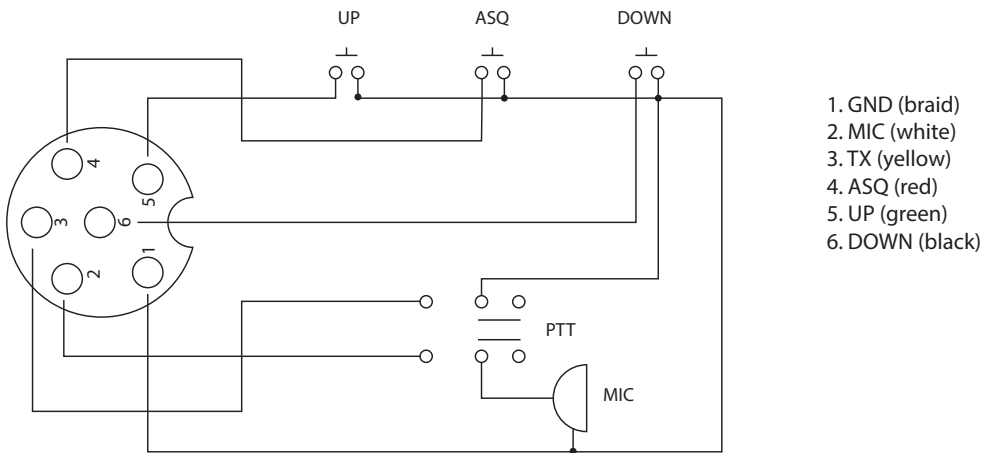

6-ПИНОВ МИКРОФОН ЗА СВ РАДИОСТАНЦИИ

Динамичен микрофон, съвместим с PNI СВ радиостанции:

- PNI Escort HP 8000L
- PNI Escort HP 8001L
- PNI Escort HP 8024
- PNI Escort HP 9001 PRO
- PNI Escort HP 9500
- PNI Escort HP 8900

Съвместим с други 6-пинови СВ радиостанции, чрез конфигурация на щифтове.

ОСНОВНИТЕ ФУНКЦИИ:

- Брой щифтове: 6
- Бутони за смяна на канала: Да
- ASQ бутон за включване / изключване: Да
- Размери: 50 x 25 x 75 mm

КОНФИГУРАЦИЯ НА ЩИФТОВЕ

PIN1 - GND	PIN4 - ASQ
PIN2 - MIC	PIN5 - UP
PIN3 - PTT	PIN6 - DOWN

ОПИСАНИЕ НА ПРОДУКТА:

В допълнение към бутона PTT (Push to Talk), използван за предаване, микрофонът е оборудван с бутони нагоре и надолу за смяна на канала и бутон ASQ за активиране/деактивиране на автоматичното шумоподтискане.