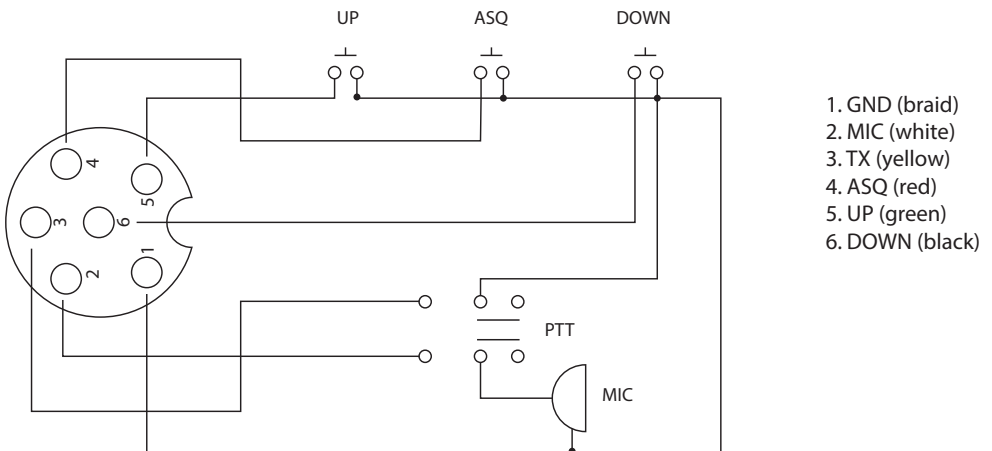

## BELANGRIJKSTE KENMERKEN:

- Aantal pinnen: 6
- Knoppen voor kanaalwijziging: Ja
- ASQ aan/uit-knop: Ja
- Dimensies: 50 x 25 x 75 mm

## PINNEN CONFIGURATIE

<b>PIN1</b> - GND	<b>PIN4</b> - ASQ
<b>PIN2</b> - MIC	<b>PIN5</b> - UP
<b>PIN3</b> - PTT	<b>PIN6</b> - DOWN