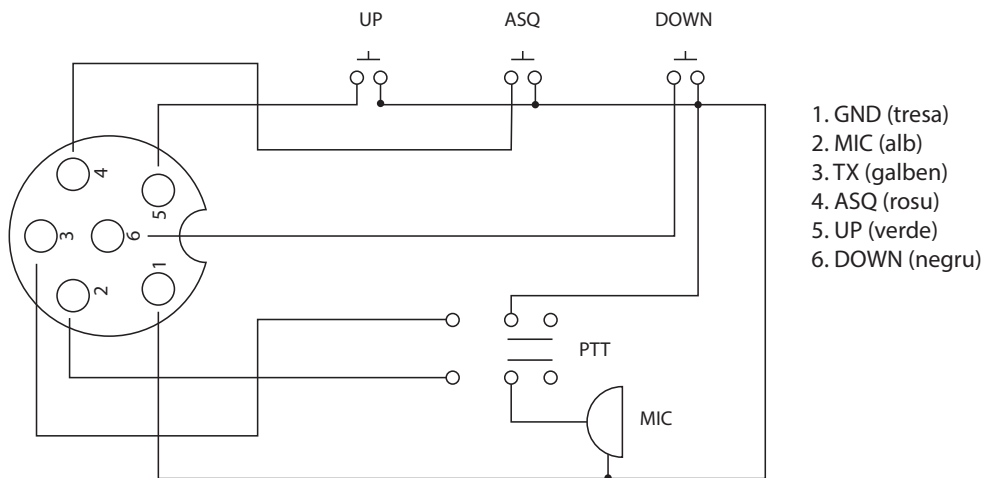

MICROFON CU 6 PINI PENTRU STATII RADIO CB

Compatibil cu statiile radio CB PNI:

- PNI Escort HP 8000L
- PNI Escort HP 8001L
- PNI Escort HP 8024
- PNI Escort HP 9001 PRO
- PNI Escort HP 9500
- PNI Escort HP 8900

Compatibil si cu alte statii radio CB cu 6 pini, prin reconfigurarea pinilor.

CARACTERISTICI:

- Numar pini: 6
- Butoane schimbare canal: Da
- Buton activare/dezactivare ASQ: Da
- Dimensiuni: 50 x 25 x 75 mm

CONFIGURARE PINI

PIN1 - GND	PIN4 - ASQ
PIN2 - MIC	PIN5 - SUS
PIN3 - PTT	PIN6 - JOS

DESCRIERE:

Pe langa butonul PTT (Push to Talk) utilizat pentru a emite, microfonul este dotat cu butoane Sus/Jos pentru schimbarea canalului si buton ASQ pentru activarea/dezactivarea squelch-ului automat.