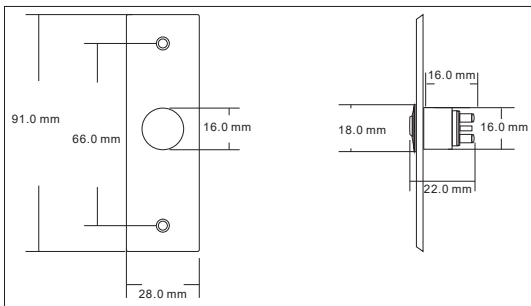

<https://www.mypni.eu/products/3949/download/certifications>

Технически спецификации

Контакт	NO/COM
Поддържано напрежение и ток	3A 12V/24V
Живот	500 000 теста
Работна температура	-26°C ~ +80°C
Размери	91 x 28 x 16 мм
Материал	Неръждаема стомана

Размери

Пример за свързване

- A - SilverCloud YR300 Fail Secure електрическа брава, NO
- B - PNI ST3.4A 12V 3.4A Импулсно захранване
- C - Бутон за достъп до SilverCloud PB303

Опростена ЕС декларация за съответствие

Technische Spezifikationen

Kontakt	NO COM
Unterstützte Spannung und Strom	3A 12V/24V
Lebensdauer	500.000 Tests
Arbeitstemperatur	-26°C ~ +80°C
Maße	91 x 28 x 16 mm
Material	Edelstahl

Maße

Anschlussbeispiel