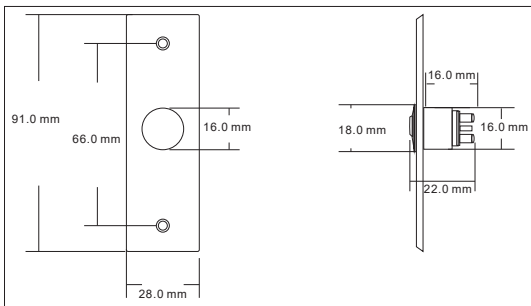

Műszaki adatok

Kapcsolatba lépni	NO COM
Támogatott feszültség és áramerősség	3A 12V/24V
Élettartam	500 000 teszt
Üzemhőmérséklet	-26°C ~ +80°C
Méretetek	91 x 28 x 16 mm
Anyag	Rozsdamentes acél

Méretetek