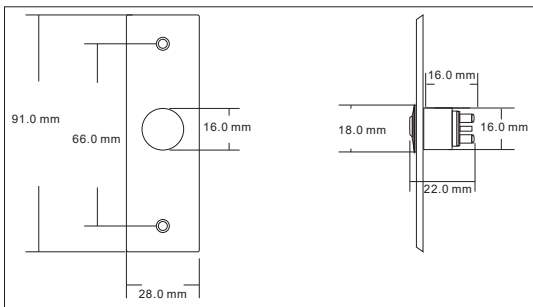

Технически спецификации

Контакт	NO/COM
Поддържано напрежение и ток	3A 12V/24V
Живот	500 000 теста
Работна температура	-26°C ~ +80°C
Размери	91 x 28 x 16 мм
Материал	Неръждаема стомана

Размери