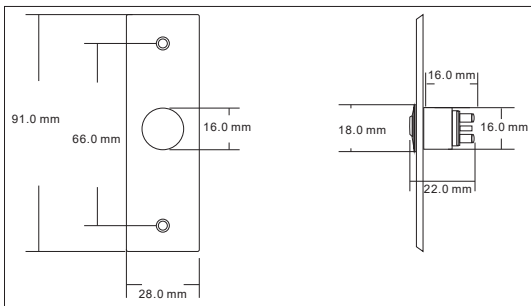

Specyfikacja techniczna

Kontakt	NO COM
Obsługiwane napięcie i prąd	3A 12V/24V
Dożywotni	500 000 testów
Temperatura pracy	-26°C ~ +80°C
Wymiary	91 x 28 x 16 mm
Materiał	Stal nierdzewna

Wymiary