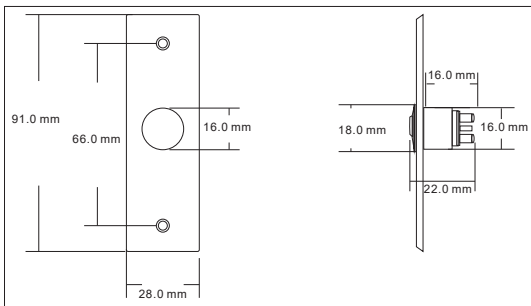

Spécifications techniques

Contact	NO COM
Tension et courant pris en charge	3A 12V/24V
Durée de vie	500 000 examens
Température de fonctionnement	-26°C ~ +80°C
Dimensions	91x28x16mm
Matériel	Acier inoxydable

Dimensions