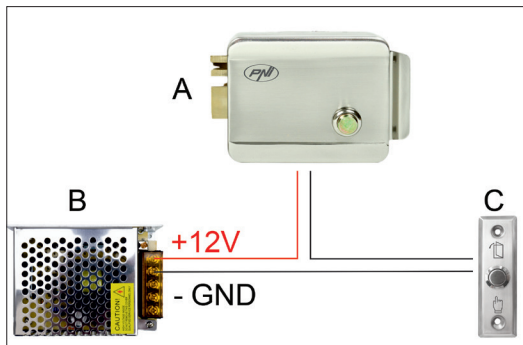

Размери

Пример за свързване

- A - SilverCloud YR300 Fail Secure електрическа брава, NO
- B - PNI ST3.4A 12V 3.4A Импулсно захранване
- C - Бутон за достъп до SilverCloud PB303

Опростена ЕС декларация за съответствие

ONLINESHOP SRL декларира, че бутонът за вграден достъп SilverCloud PB303 е в съответствие с EMC Директива 2014/30/EU. Пълният текст на ЕС декларацията за съответствие е достъпен на следния интернет адрес:
<https://www.mypni.eu/products/3949/download/certifications>

Technische Spezifikationen

Kontakt	NO COM
Unterstützte Spannung und Strom	3A 12V/24V
Lebensdauer	500.000 Tests
Arbeitstemperatur	-26°C ~ +80°C
Maße	91 x 28 x 16 mm
Material	Edelstahl

Maße

Anschlussbeispiel

A – SilverCloud YR300 Fail Secure Elektroschloss, NR

B - PNI ST3.4A 12V 3,4A Schaltnetzteil

C – SilverCloud PB303-Zugriffstaste

Vereinfachte EU-Konformitätserklärung

ONLINESHOP SRL erklärt, dass der versenkte Zugangstaster SilverCloud PB303 der EMV-Richtlinie 2014/30/EU entspricht. Der vollständige Text der EU-Konformitätserklärung ist unter der folgenden Internetadresse verfügbar: