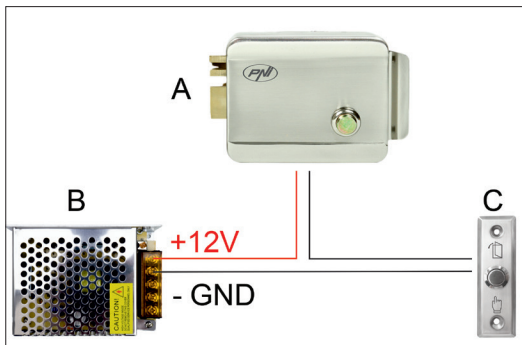

Aansluitvoorbeeld

A - SilverCloud YR300 Fail Secure elektrisch slot, NR

B - PNI ST3.4A 12V 3,4A Schakelende voeding

C - SilverCloud PB303-toegangsknop

Vereenvoudigde EU-conformiteitsverklaring

ONLINESHOP SRL verklaart dat de SilverCloud PB303 verzonkentoegangsknopvoldoetaandeEMC-richtlijn2014/30/EU. De volledige tekst van de EU-conformiteitsverklaring is beschikbaar op het volgende internetadres:

<https://www.mypni.eu/products/3949/download/certifications>