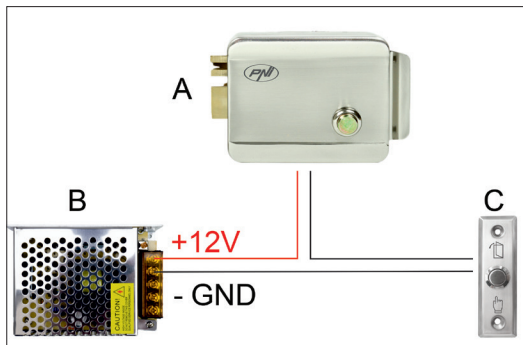

A – SilverCloud YR300 Fail Secure Elektroschloss, NR

B - PNI ST3.4A 12V 3,4A Schaltnetzteil

C – SilverCloud PB303-Zugriffstaste

Vereinfachte EU-Konformitätserklärung

ONLINESHOP SRL erklärt, dass der versenkte Zugangstaster SilverCloud PB303 der EMV-Richtlinie 2014/30/EU entspricht. Der vollständige Text der EU-Konformitätserklärung ist unter der folgenden Internetadresse verfügbar:

<https://www.mypni.eu/products/3949/download/certifications>

Especificaciones técnicas

Contacto	NO/COM
Tensión y corriente soportadas	3A 12V/24V
Toda la vida	500000 pruebas
Temperatura de trabajo	-26°C ~ +80°C
Dimensiones	91 x 28 x 16mm
Material	Acero inoxidable

Dimensiones

Ejemplo de conexión

- A - Cerradura eléctrica SilverCloud YR300 Fail Secure, NO
- B - Fuente de alimentación conmutada PNI ST3.4A 12V 3.4A
- C - Botón de acceso a SilverCloud PB303

Declaración UE de conformidad simplificada