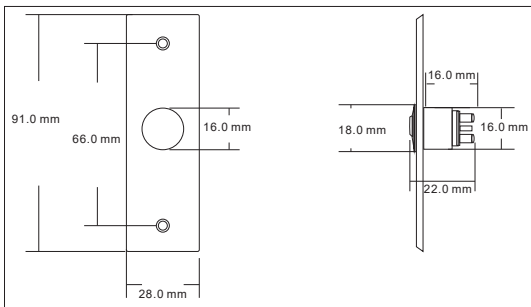

Dimensioni

Esempio di connessione

- A - Elettroserratura Fail Secure SilverCloud YR300, NO
- B - Alimentatore switching PNI ST3.4A 12V 3.4A
- C - Pulsante di accesso a SilverCloud PB303

Dichiarazione di conformità UE semplificata

Technische specificaties

Contact	NO COM
Ondersteunde spanning en stroom	3A 12V/24V
Levenslang	500.000 testen
Werktemperatuur	-26°C~+80°C
Dimensies	91 x 28 x 16 mm
Materiaal	Roestvrij staal

Dimensies

Aansluitvoorbeeld