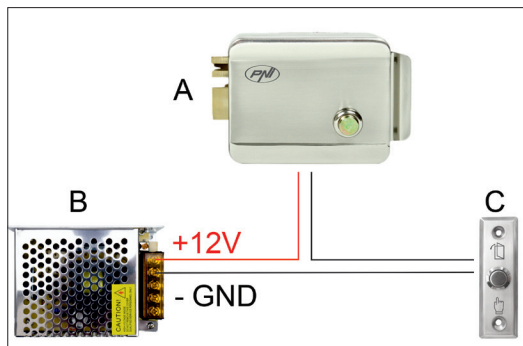

Dimensiones

Ejemplo de conexión

- A - Cerradura eléctrica SilverCloud YR300 Fail Secure, NO
- B - Fuente de alimentación conmutada PNI ST3.4A 12V 3.4A
- C - Botón de acceso a SilverCloud PB303

Declaración UE de conformidad simplificada

ONLINESHOP SRL declara que el Botón de Acceso Empotrable SilverCloud PB303 cumple con la Directiva EMC 2014/30/UE. El texto completo de la declaración UE de conformidad está disponible en la siguiente dirección de Internet:

Dimensions

Exemple de connexion

- A - Serrure électrique SilverCloud YR300 Fail Secure, NON
- B - Alimentation à découpage PNI ST3.4A 12V 3.4A
- C - Bouton d'accès SilverCloud PB303

Déclaration UE simplifiée de conformité