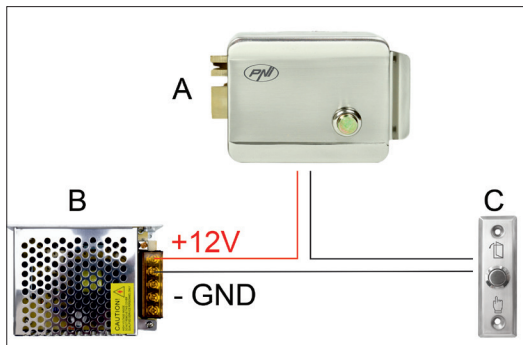

Méretetek

Csatlakozási példa

A - SilverCloud YR300 Fail Secure elektromos zár, NO

B - PNI ST3.4A 12V 3.4A Kapcsoló tápegység

C - SilverCloud PB303 hozzáférési gomb

Egyszerűsített EU megfelelőségi nyilatkozat