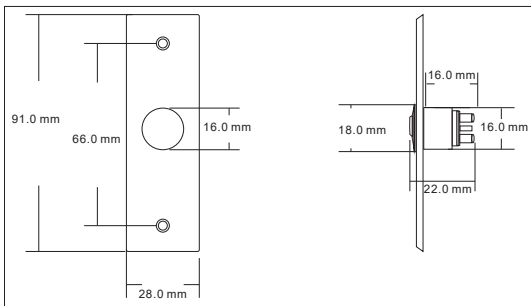

Specifiche tecniche

Contatto	NO/COM
Tensione e corrente supportate	3A 12V/24V
Tutta la vita	500.000 test
Temperatura di lavoro	-26°C~+80°C
Dimensioni	91 × 28 × 16 mm
Materiale	Acciaio inossidabile

Dimensioni