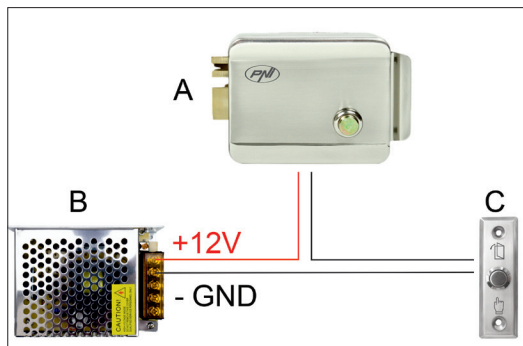

Wymiary

Przykład połączenia

A - SilverCloud YR300 Fail Bezpieczny zamek elektryczny,
NIE

B - PNI ST3.4A 12V 3,4A Zasilacz impulsowy

C - Przycisk dostępu SilverCloud PB303

Uproszczona deklaracja zgodności UE