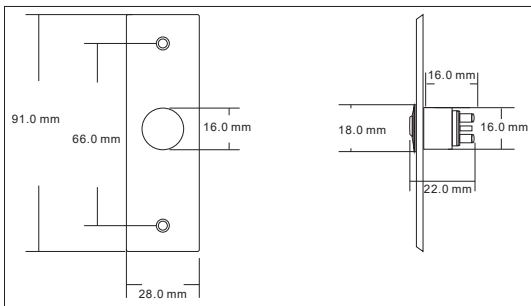

Especificaciones técnicas

Contacto	NO/COM
Tensión y corriente soportadas	3A 12V/24V
Toda la vida	500000 pruebas
Temperatura de trabajo	-26°C ~ +80°C
Dimensiones	91 x 28 x 16mm
Material	Acero inoxidable

Dimensiones