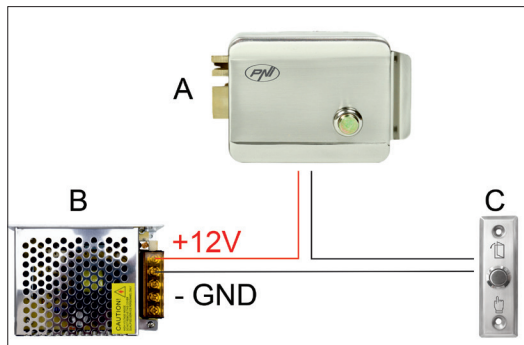

Dimensioni

Esempio di connessione

- A - Elettroserratura Fail Secure SilverCloud YR300, NO
- B - Alimentatore switching PNI ST3.4A 12V 3.4A
- C - Pulsante di accesso a SilverCloud PB303

Dichiarazione di conformità UE semplificata