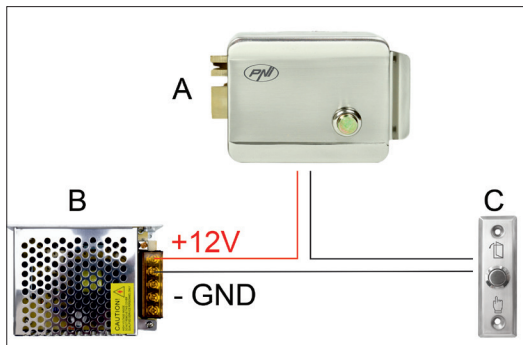

<https://www.mypni.eu/products/3949/download/certifications>

Specificatii tehnice

Contact	NO/COM
Tensiune si curent de trecere	3A 12V/24V
Durata de viata	500000 actionari
Temperatura de lucru	-26°C ~ +80°C
Dimensiuni	91 x 28 x 16 mm
Material	Otel inoxidabil

Dimensiuni

Exemplu de conectare

- A - Yala electromagnetica Fail Secure, normal deschis
- B - Sursa de tensiune in comutatie PNI ST3.4A 12V 3.4A
- C - Buton de acces incastribil SilverCloud PB303

Declaratie UE de conformitate simplificata