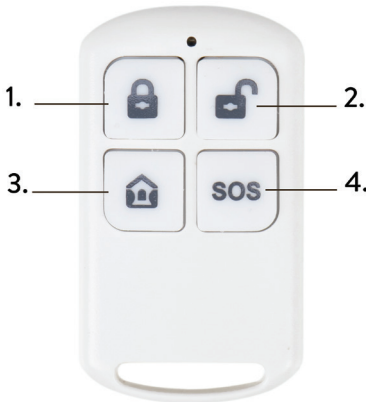

<https://www.mypni.eu/products/6388/download/certifications>

Bevezetés

A PNI SafeHouse HS190 egy vezeték nélküli riasztórendszerekkel (például PNI SafeHome PT700, PNI SafeHouse HS60, PNI SafeHouse HS650) kompatibilis távirányító, amely lehetővé teszi a rendszer élesítését és hatástalanítását.

Műszaki adatok

- Tápellátás: 3V CR2025 elem (tartozék)
- Kommunikációs frekvencia: 433 MHz
- Átviteli teljesítmény: 10 mW
- Méretek: 56 X 32 X 7 mm
- Súly: 16 gr (elemet tartalmaz)

Gombok és funkciók

1. Riasztórendszer élesítés
2. Hatástalanítsa a riasztórendszert
3. A riasztórendszer részleges megerősítése
4. Pánik riasztás (SOS)