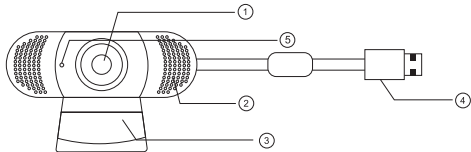

Camera web PNI CW1850

Descriere produs

- ① Obiectiv FULL HD 1080P   ③ Suport montaj   ⑤ Indicator led
  ② Microfon   ④ Port USB