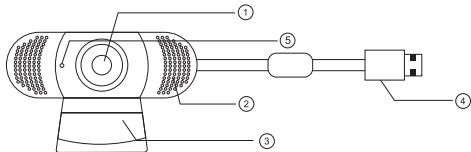

2, Incline la cámara web y su soporte de acuerdo a tus necesidades.

3, Conecta el cable USB

Especificaciones técnicas

Webcam			
Driver	No se requiere driver (plug & play)	Cable USB	150cm
Frecuencia	50Hz,60Hz	Resolución	1920*1080
Formato de foto	Bmp,Jpg	Interfaz USB	USB2.0
Sensor	1/3" 2MP	Micrófono integrado	Con absorción acústica y reducción de ruido
Optimización de contraste	Si	Lente	FULL HD 2MP f= 3.6mm, FOV 90°
Compatibilidad	Admite varias plataformas de chat y software de conferencias como: QQ / WeChat/ Dingding / Skype / Facebook / Zoom / YouTube / Face Time, etc.		
Imagen	Chip de procesamiento de imágenes de 2MP. Compresión MJPEG / H.264 / H.265		
PC	Sistemas operativos compatibles XP2, Vista, Win7, Win8, Win10		

<https://www.mypni.eu/products/7521/download/certifications>

Webcam PNI CW1850

Descrizione del prodotto

- ① Lente FULL HD 1080P ③ Staffa montaggio ⑤ Indicatore led
② Microfono ④ Porta USB

Installazione

1, Posizionare la webcam sopra il monitor, con l'obiettivo rivolto verso lo schermo.