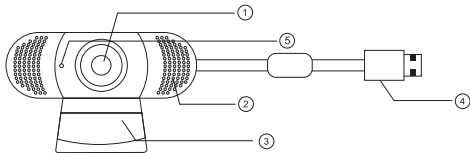

Webcam PNI CW1850

Description du produit

- ① Objectif FULL HD 1080P
- ② Microphone
- ③ Support
- ④ Port USB
- ⑤ Indicateur LED