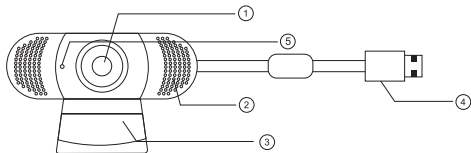

Cámara web PNI CW1850

Descripción del producto

- ① Lente FULL HD 1080P
- ② Micrófono
- ③ Soporte montaje
- ④ Puerto USB
- ⑤ Indicador LED