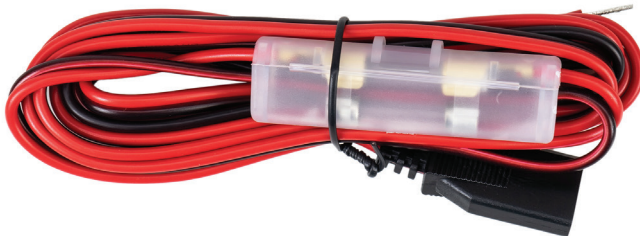

PNI power cable with 3 pins for CB radios

PNI захранващ кабел с 3 извода за CB радиостанции

PNI-Stromkabel mit 3 Pins für CB-Funkgeräte

Cable de alimentación PNI con 3 pines para radios CB

Câble d'alimentation PNI à 3 broches pour radios CB

3 tűs PNI tápkábel CB rádiókhoz

Cavo di alimentazione PNI con 3 pin per radio CB

PNI-stroomkabel met 3 pinnen voor CB-radio's

Kabel zasilający PNI z 3 pinami do radia CB

Cablu alimentare PNI cu 3 pini pentru statii radio CB

WAARSCHUWING!

Denk er altijd aan om de polariteit van uw aansluitingen te controleren voordat u de stroom inschakelt.

Rode kabel +

Zwarte kabel -

Technische specificaties

- Zekering: 5A
- Connector: 3 pinnen
- Lengte: 200 cm

ATENTIE!

Inainte de a pune sub tensiune cablurile, verificati polaritatea legaturilor.

Cablul rosu +

Cablul negru -

Specificatii tehnice

- Siguranta 5A
- Conector 3 pini
- Lungime 200 cm

Conector 3 pini

Compatibilitate: