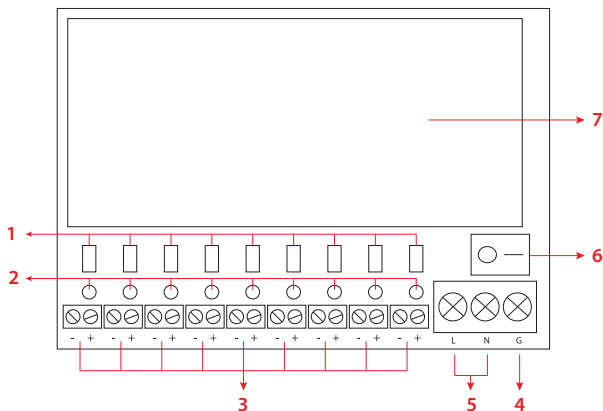

Csatlakozási diagram

1	Biztosítékok	5	AC bemenet (L – élő és N – semleges)
2	LED kijelzők	6	Be/Ki gomb
3	CCTV kamerák csatlakoztatása	7	Áramforrás
4	Földelés (G)