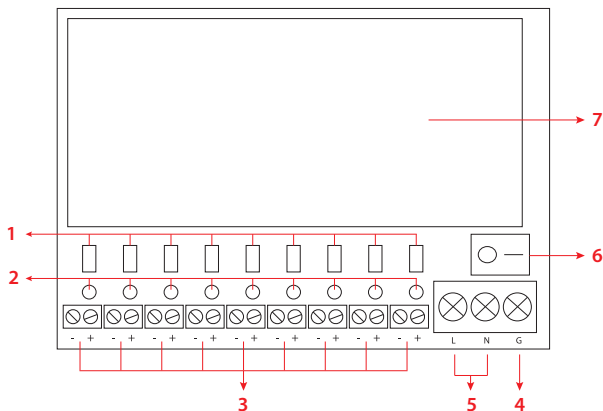

Schema di collegamento

1	Fusibili	5	Ingresso CA (L - Fase e N - Neutro)
2	Indicatori LED	6	Pulsante di accensione/ spegnimento
3	Collegamento di telecamere a circuito chiuso	7	Fonte di potere
4	Messa a terra (G)