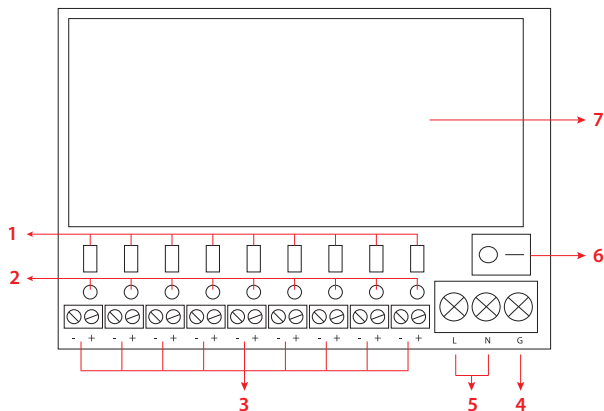

Schaltplan

1	Sicherungen	5	AC-Eingang
2	LED-Anzeigen	6	An / aus Schalter
3	Anschluss von CCTV-Kameras	7	Energiequelle
4	Erdung (G)