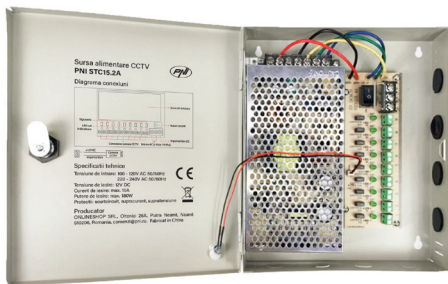

PNI STC15.2A

CCTV power supply

- » Захранване за видеонаблюдение
- » CCTV-Stromversorgung
- » Fuente de alimentación CCTV
- » Alimentation CCTV
- » CCTV tápegység
- » Alimentazione CCTV
- » CCTV-voeding
- » Zasilanie telewizji przemysłowej
- » Sursa alimentare CCTV