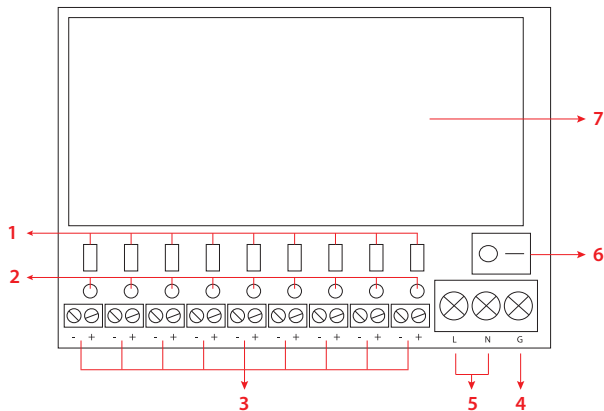

Diagram połączeń

1	Bezpieczniki	5	Wejście AC (L – pod napięciem i N – neutralne)
2	Wskaźniki LED	6	Włacznik / wyłącznik
3	Podłączenie kamer CCTV	7	Źródło prądu
4	Uziemienie (G)