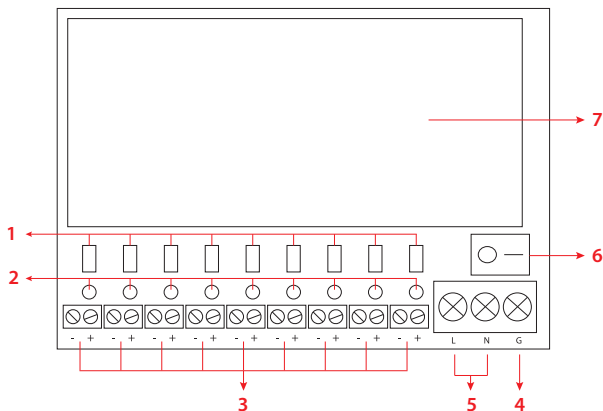

Verbindingsdiagram

1	Zekeringen	5	AC-ingang (L - Live en N - Neutraal)
2	LED-indicatoren	6	Aan / uit knop
3	Aansluiting van CCTV-camera's	7	Krachtbron
4	Aarding (G)